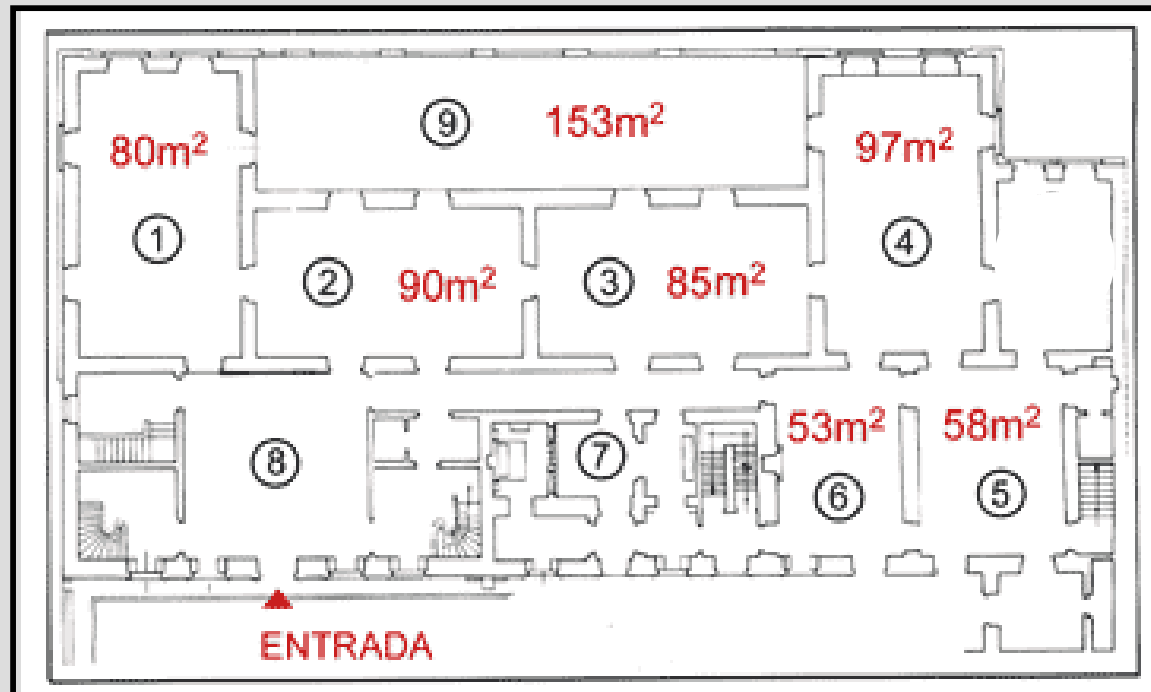

Planta do Palácio da Rocha do Conde d'Óbidos
Sede Nacional da Cruz Vermelha Portuguesa
Lisboa

- | | | |
|------------------------------|----------------------------|---------------------|
| 1. Biblioteca. | 4. Sala D. João de Castro. | 7. Capela. |
| 2. Sala do Conselho Supremo. | 5. Sala Mitologia. | 8. Átrio principal. |
| 3. Sala das Parábolas. | 6. Sala de Jantar. | 9. Terraço. |